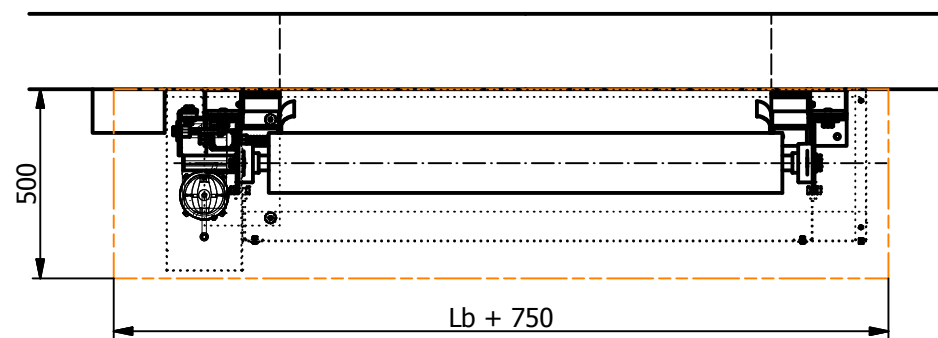

### Detaily kotvících bodů "K"

C (1 : 10)

D (1 : 10)

A-A (1 : 5)

#### Legenda:

- ..... Kryt
  - Montážní prostor bez krytu
  - Montážní prostor s krytem
  - Kotvící body "K"
- Šířka otvoru: Lb  
 Výška otvoru: Lh