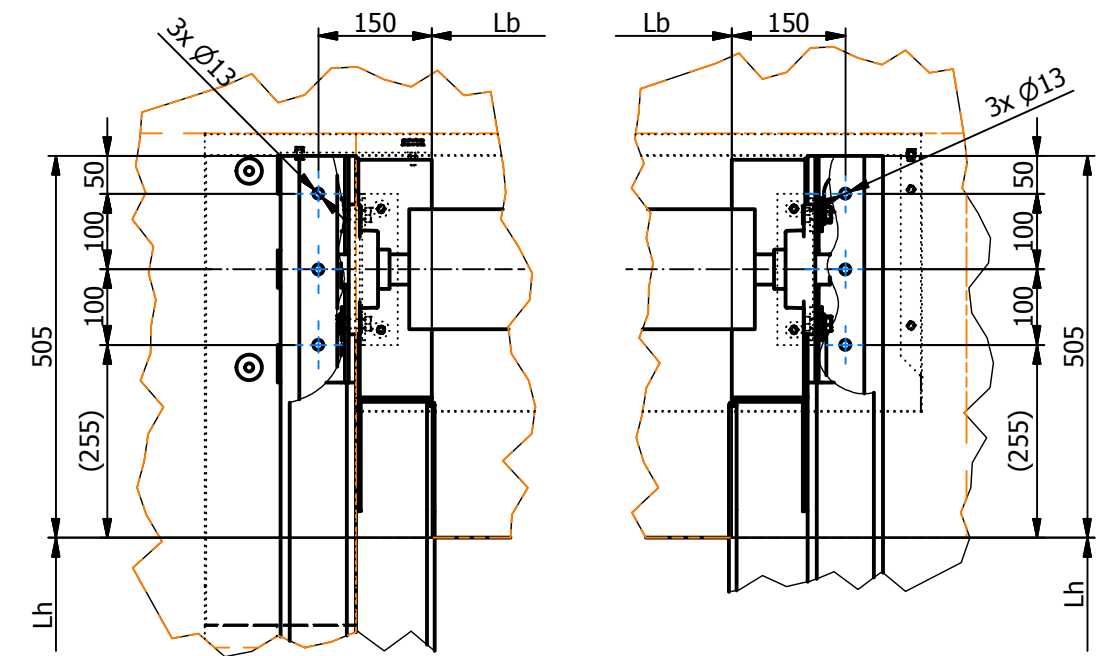

### Detaily kotvících bodů "K"

C (1 : 10)

D (1 : 10)

A-A (1 : 5)

#### Legenda:

- ..... Kryt
  - Montážní prostor bez krytu
  - Montážní prostor s krytem
  - Kotvící body "K"
- Šířka otvoru: Lb  
 Výška otvoru: Lh